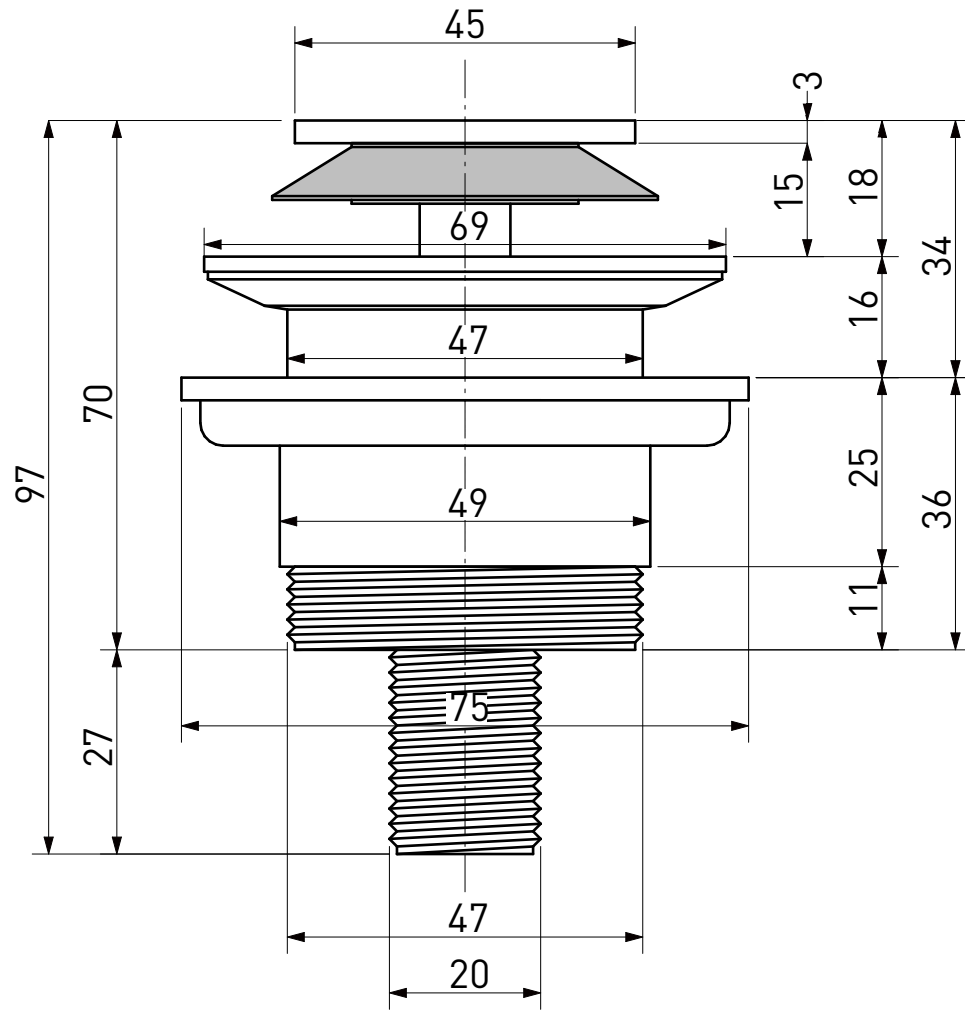

D 403 (s-sense)

открытое
положение

закрытое
положение